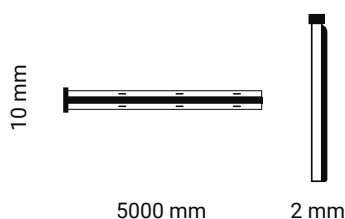

COB

Chip ▶ 3528

LED
SMD
IP20
DC 24V

CRI >90
30.000
+60
25 °C

3000K
4000K
6000K

Alta efficienza luminosa, lunga durata, massima flessibilità, le strisce Led costituiscono non solo una semplice fonte di illuminazione, ma un elemento d'arredo e di design.

Caratteristiche generali	
Codice articolo	IPS12C2024
Potenza	12W
Temperatura colore	3000 K █ 4000 K █ 6000 K █
Indice di protezione	20
CRI	90
Dimmerabile	Sì
LED/m	COB
Flusso	1200 Lm █ 1230 Lm █ 1270 Lm █